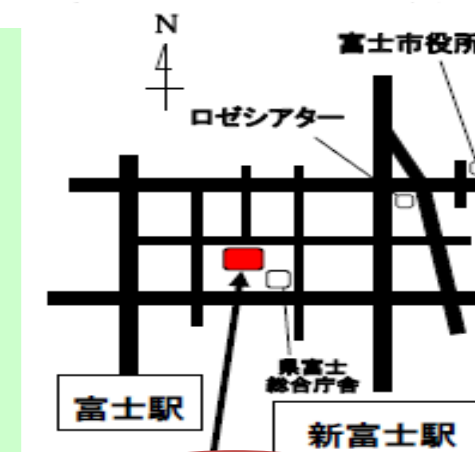

ハローワーク富士(富士公共職業安定所)

所在地:富士市南町1-4

電話番号:0545(51)2151

ハローワーク富士 マザーズコーナー

所在地:富士市本市場432-1(富士市フィナンセ東館1階)

電話番号:0545(60)5100

【マザーズコーナー】

☆求職者支援訓練☆