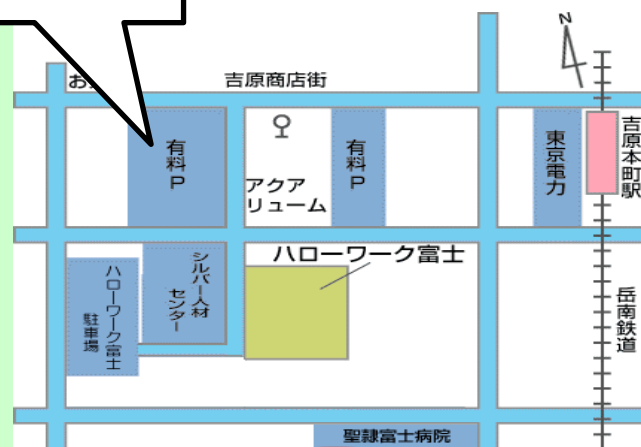

この求人情報は、富士市役所のホームページに掲載しています。

ハローワーク富士

新規求人情報誌(ネットジョブ)

令和6年4月24日号

4/12~4/18受理分の求人を掲載

平日8:30~17:15入車の場合のみ2時間無料となります。
(土曜日は対象外)

(次回は令和6年5月1日(水)発行予定です)

【ハローワーク富士】